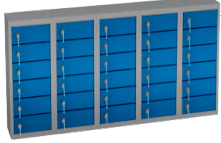

Wertfachschrank hängend - 5 Abteile - 30 Fächer**Weitere Farben erhältlich in der gesamten RAL-Farbpalette.**

- * Glatte und pflegeleichte Türen aus 1a-Qualitätsstahlblech
- * Umweltfreundliche Einbrennlackierung und Brandschutz zertifiziert
- * Hängend - 30 Fächer
- * Jedes Fach separat abschließbar
- * Optimal für Wertgegenstände

Geprüfte Sicherheit - TÜV zertifiziert

Abmessungen:

Abteibreite: 300 mm
Gesamtbreite: 1500 mm
Schrantiefe: 200 mm
Gesamthöhe: 560 mm

Fachgröße (Innenmaß) H/B/T: 83x298x178mm

 Bestellung aufgeben (AGB)**Lieferanschrift (falls abweichend)**