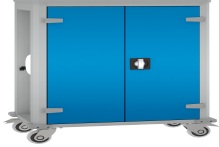

Telefon

E-Mail

WNT-Wagen für 32 Tablets / 1 Laptop - WiFi - LG - 1050x730x440 mm (HxBxT)

Der Tablet-Wagen mit Batterieladefunktion dient zum Aufbewahren und Transportieren von 32 Tablets + 1 Laptop. Es ist ideal für Schulen, Hochschulen, Bibliotheken und Konferenzräume - überall dort, wo sichere Speicherung und gleichzeitiges Aufladen von Tablets erforderlich sind.

Der Wagen ist ausgestattet mit:

- - eine Steckdose zum Laden von Laptops,
- - Einsätze aus nicht brennbarem Schaumstoff zur Aufbewahrung von 32 Tablets
- - nummerierte Fächer
- - ein Regal mit einer Steckdose für Laptop,
- - Griffe auf beiden Seiten,
- - vier Lenkräder mit 100 mm Durchmesser (aus nicht markierendem Gummi) mit einer Tragfähigkeit von 150 kg pro Rad, zwei davon mit Bremsen
- - Die Seitenkanten des Wagens sind mit Gummiecken gesichert.
- - 2-Punkt-Schloss,
- - eine Spitze,
- - Belüftungsöffnungen für die Luftzirkulation im Körper,
- - ein drei Meter langes Versorgungskabel,
- - ein seitlicher Griff zum Aufwickeln des Versorgungskabels
- - mit drahtloser WiFi - Verbindung